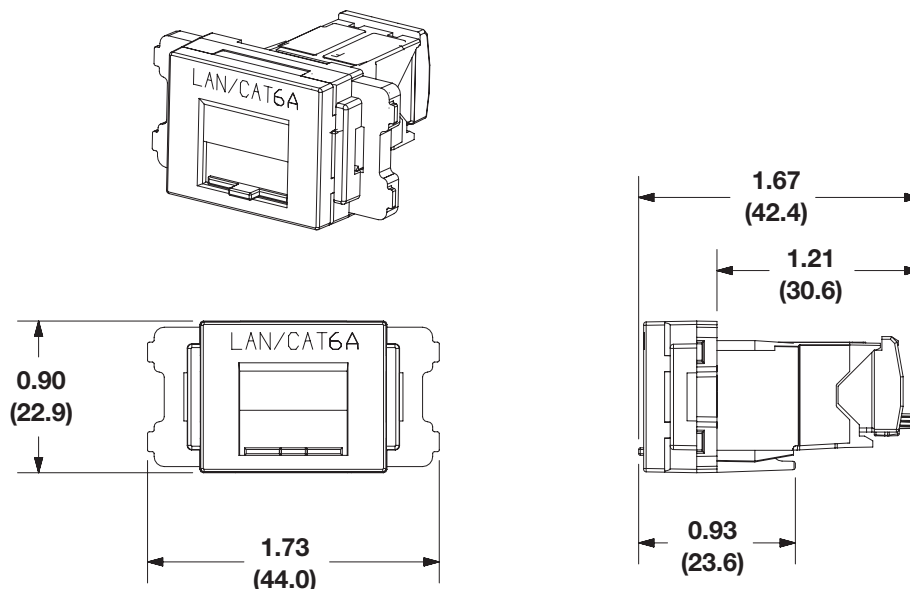

## 技術情報

<b>Cat6A/クラス E チャンネルおよびコンポーネント性能:</b>	最大 100 メートル 4 コネクタ構成の認定チャンネル性能を有し、ANSI/TIA-568.2-D Cat6A と ISO 11801 クラス E <sub>A</sub> 規格の要件を満たしており、最大 650 MHz のスイープ周波数で Panduit™ TX6A™ 10Gig UTP ツイストペア配線システムのコンポーネントとして、ツイストペア配線システムによる 10GBASE-T 伝送をサポート  ANSI/TIA-568.2-D Cat6A と ISO 11801 クラス E <sub>A</sub> 規格のコンポーネント要件を満たしており、ツイストペア配線システムによる 10GBASE-T 伝送をサポート
<b>FCC および ANSI 準拠:</b>	ANSI/TIA-1096-A に適合し、50 マイクロインチの金メッキが施された接触面によって優れた性能を実現
<b>IEC 準拠:</b>	IEC 60603-7 と IEC 60512-99-001 に準拠
<b>UL 定格:</b>	UL 1863 認証 (通信回線アクセサリとして使用した場合) UL 2043 認証 (空調空間での使用に最適)
<b>RoHS 準拠:</b>	準拠
<b>PoE &amp; PoH 準拠:</b>	IEEE 802.3af/802.3at、802.3bt タイプ 3 およびタイプ 4 で 2500 ワットに適合。最大 100 ワットの Power over HDBase T をサポート
<b>使用温度:</b>	-10° C ~ 65° C (14° F ~ 149° F)
<b>導体の成端範囲:</b>	ワイヤーキャップに互換性があるのは、22 ~ 26 AWG 単線または撚り線で、その絶縁体外径が最大φ1.52 mm、外被径がφ5.08 mm ~ 8.38 mm まで

## 主な機能と利点

<b>パッケージ内容</b>	キット品: JIS アダプター x 1、Cat6A TG 型ジャック CJ6X88TGIW (オフホワイト) x 1、ライトアングルキャップ x 1 アダプター: 10 個入り
<b>モジュラー式</b>	アダプターにほとんどの Mini-Com™ モジュールを接続でき、移動、追加、変更が簡単
<b>薄型デザイン</b>	フェースプレート埋め込み式
<b>シャッター機能</b>	使用していないときに接続部を埃やゴミから保護
<b>豊富な色</b>	色分けして取り付け可能
<b>取り付け方式</b>	簡単な「スナップイン」式

## 用途

Mini-Com™ JIS プレート用ジャックキットは、標準サイズのシングル/ダブルギャングジャンクションボックスやウォールボードアダプターに装着された標準型 JIS フェースプレートにはめ込みます。アダプターには、印字ありと印字なしがあります。印字ありアダプターは、取り付けられているカテゴリを素早く簡単に識別できます。

印字なしアダプターはさまざまな Mini-Com™ モジュールを使用する場合に適しており、ラベルシールで簡単に識別できます。スプリングシャッターが接続部に埃やゴミが入り込むのを防ぎます。シャッターなしアダプターには、アダプターの開口部より長いオーディオ/ビデオなどのモジュールやファイバーモジュールを接続できます。

# Mini-Com™ Cat6A JIS プレート用ジャックキット

Cat6A のモジュージャックを組み込んだ図

寸法はインチ単位です。(括弧内の寸法はミリ単位)