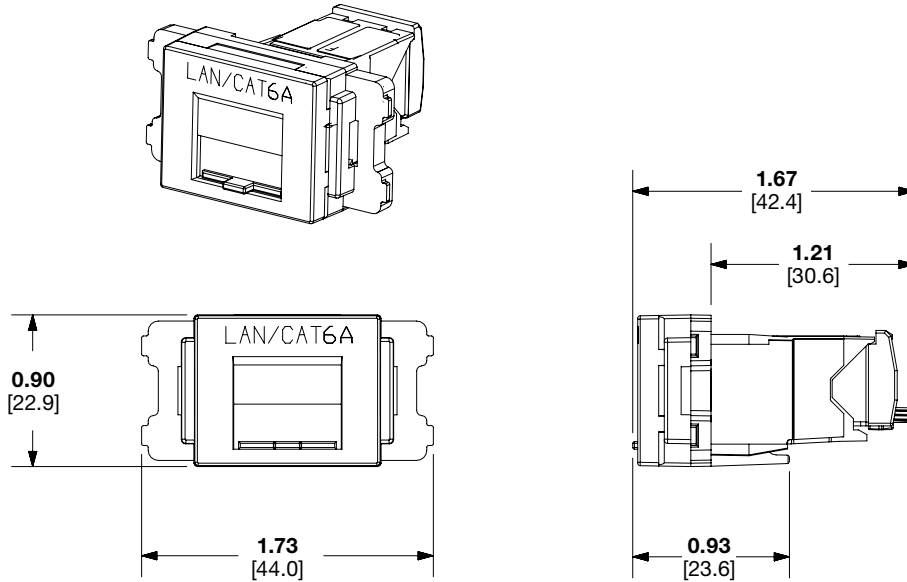

## 寸法

Cat6A のモジュージャックを組み込んだ図

Dimensions are in inches. [Dimensions in brackets are metric].