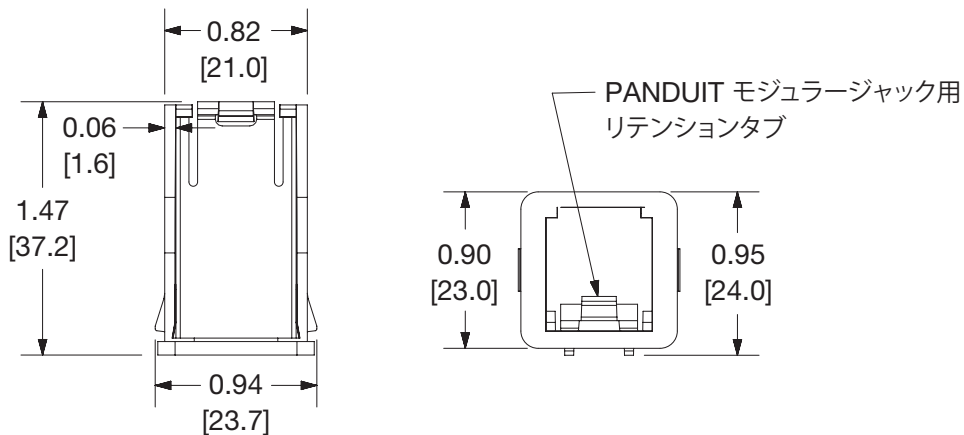

CMNZA***-X

寸法はインチ単位です。[括弧内の寸法はミリ単位]

世界各地の支社および営業所

PANDUIT CANADA
オンタリオ州、マーカム
cs-cdn@panduit.com
電話: 800.777.3300

PANDUIT EUROPE LTD.
英国、ロンドン
cs-emea@panduit.com
電話: 44.20.8601.7200

PANDUIT SINGAPORE PTE.LTD.
シンガポール
cs-ap@panduit.com
電話: 65.6305.7575

PANDUIT JAPAN
日本、東京
cs-japan@panduit.com
電話: 81.3.6863.6000

PANDUIT LATIN AMERICA
メキシコ、グアダハラ
cs-la@panduit.com
電話: 52.33.3777.6000

PANDUIT AUSTRALIA PTY.LTD.
オーストラリア、ビクトリア
cs-aus@panduit.com
電話: 61.3.9794.9020

パンドウイト製品の保証については、www.panduit.com/warranty をご覧ください。

詳しい情報は

www.panduit.co.jp お問い合わせください。

カスタマーサービスのメールアドレス: jpn-toiwase@panduit.com

電話: 03-6863-6060

PANDUIT™

©2020 Panduit Corp.
ALL RIGHTS RESERVED.
COSP500--WW-JPN
11/2020