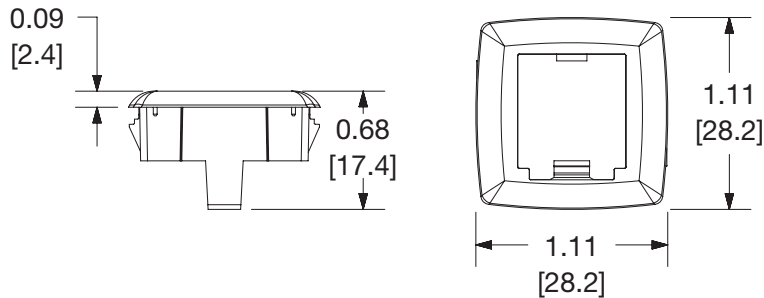

CMAA1^*-X

CMNZA***-X

寸法はインチ単位です。[括弧内の寸法はミリ単位]

世界各地の支社および営業所

PANDUIT CANADA
オンタリオ州、マーカム
cs-cdn@panduit.com
電話: 800.777.3300

PANDUIT EUROPE LTD.
英国、ロンドン
cs-emea@panduit.com
電話: 44.20.8601.7200

PANDUIT SINGAPORE PTE.LTD.
シンガポール
cs-ap@panduit.com
電話: 65.6305.7575

PANDUIT JAPAN
日本、東京
cs-japan@panduit.com
電話: 81.3.6863.6000

PANDUIT LATIN AMERICA
メキシコ、グアダハラ
cs-la@panduit.com
電話: 52.33.3777.6000

PANDUIT AUSTRALIA PTY.LTD.
オーストラリア、ビクトリア
cs-aus@panduit.com
電話: 61.3.9794.9020

パンドウイト製品の保証については、www.panduit.com/warranty をご覧ください。

詳しい情報は

www.panduit.co.jp お問い合わせください。

カスタマーサービスのメールアドレス: jpn-toiwase@panduit.com

電話: 03-6863-6060

PANDUIT™

©2020 Panduit Corp.
ALL RIGHTS RESERVED.
COSP500--WW-JPN
11/2020