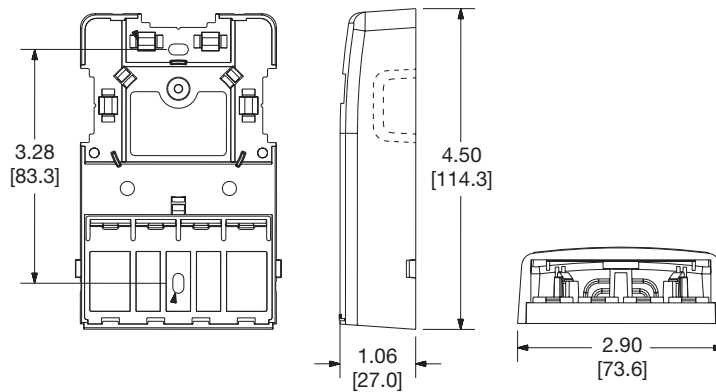

Cat5e、Cat6、Cat6A の JJ 中継アダプターはローゼットボックスとの互換性はありません。

*色を指定するには、末尾にEI (アイボリー)、IW (オフホワイト)、IG (ライトグレー)、WH (白)、BL (黒)、AW (アーキティックホワイト) を追加してください。

[^]空調スペースでの使用に適しています。

CBX1

CBX2

CBX4

寸法はインチ単位です。[括弧内の寸法はミリ単位]

世界各地の支社および営業所