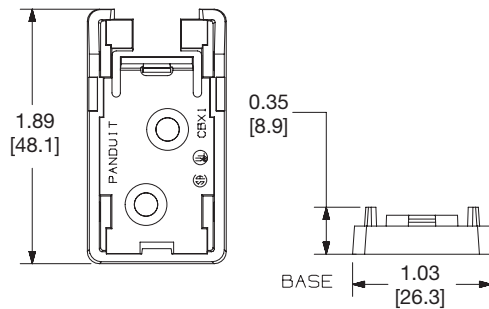

カバーを簡単に取り外しできるので、移動、追加、変更が簡単です。必要に応じてカバーをベースにしっかり固定できます。

一部の製品[^]は UL 2043 に適合しており、空調空間での取り付けに適しています。

ローゼットボックス

1 個口アウトレット:	CBX1*-A [^]
2 個口アウトレット:	CBX2*-AY [^]
4 個口アウトレット:	CBX4*-AY

アクセサリ

ブランクモジュール:	CMB*-X
マグネット:	CBM-X

Cat5e、Cat6、Cat6A の JJ 中継アダプターはローゼットボックスとの互換性はありません。

*色を指定するには、末尾にEI (アイボリー)、IW (オフホワイト)、IG (ライトグレー)、WH (白)、BL (黒)、AW (アーキティックホワイト) を追加してください。

[^]空調スペースでの使用に適しています。

CBX1

CBX2

CBX4

寸法はインチ単位です。[括弧内の寸法はミリ単位]

世界各地の支社および営業所