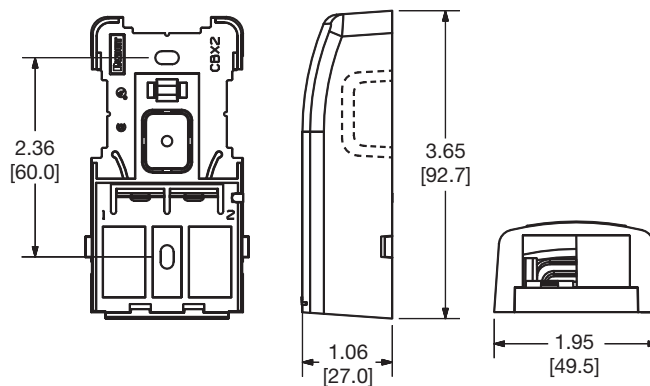

Cat5e、Cat6、Cat6A の JJ 中継アダプターはローゼットボックスとの互換性はありません。

*色を指定するには、末尾にEI (アイボリー)、IW (オフホワイト)、IG (ライトグレー)、WH (白)、BL (黒)、AW (アーキティックホワイト) を追加してください。

[^]空調スペースでの使用に適しています。

CBX1

CBX2

CBX4

寸法はインチ単位です。[括弧内の寸法はミリ単位]

世界各地の支社および営業所