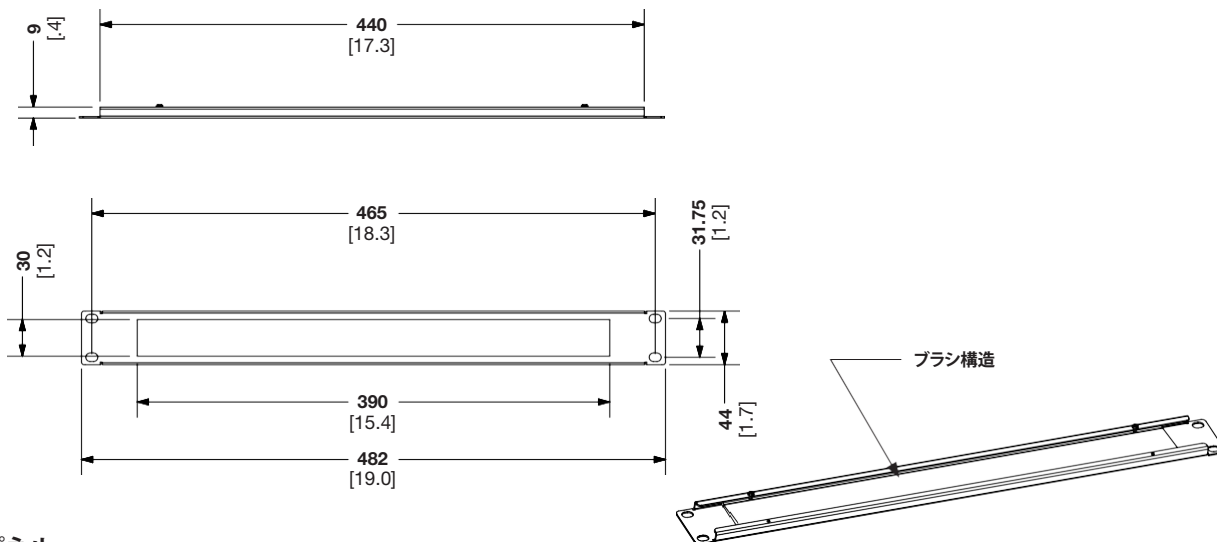

規格:	19 インチ (483 mm) 幅が CEA-310-E 規格に適合
RoHS 準拠:	準拠
互換性:	各ブランクパネルのハードウェアキットは、(4) M6 プラスネジ、(4) M6 ケージナット、(4) #12-24 インチネジ (マウントレール取付用) で構成
素材 (色):	RAL 9005 を使用したブラックパウダーコーティング

主な機能とメリット

冷延鋼板素材	プラスドライバーで簡単に取り付けできます
通しやすいケーブル引き込み口	ラックユニット内で前面から背面に向けてケーブルを管理できます
より効果的なケーブル管理	引き込み口のブラシが空気を密閉すると同時にケーブルを効果的に通過させます
冷却効率の最適化	キャビネット内の空気再循環を防ぎます
水平または垂直用の 2 つのサイズ	1 RU または 2 RU のサイズで複数ラックユニット 構成に対応できるので、適切なサイズを選べます

用途

ブラシ付きブランクパネルは、小規模のデータセンターで省エネを実現するためのエアフロー管理ソリューションです。ラックおよびキャビネット内を通過するエアフローを最小限にして、見た目をすっきりさせます。ブラ

シ付きブランクパネルは設置を簡単にできる構造で、物理的インフラを最大限に運用/管理するためのバンドウイット製冷却アクセサリシリーズの一部です。

ブラシ付きblankパネル

製品情報

部品番号 (黒)	ラックユニット	ハードウェアキット	梱包数
BR1B	1RU	(4) M6 プラスネジ、(4) M6 ケージナット、(4) #12-24 インチネジ (マウントレール取付用)	1
BR2B	2RU		1

1 RU パネル

2 RU パネル

寸法はメートル単位です。[括弧内はインチ単位]

世界各地の支社および営業所

PANDUIT CANADA
オンタリオ州、マーカム
cs-cdn@panduit.com
電話: 800.777.3300

PANDUIT EUROPE LTD.
英国、ロンドン
cs-emea@panduit.com
電話: 44.20.8601.7200

PANDUIT SINGAPORE PTE.LTD.
シンガポール
cs-ap@panduit.com
電話: 65.6305.7575