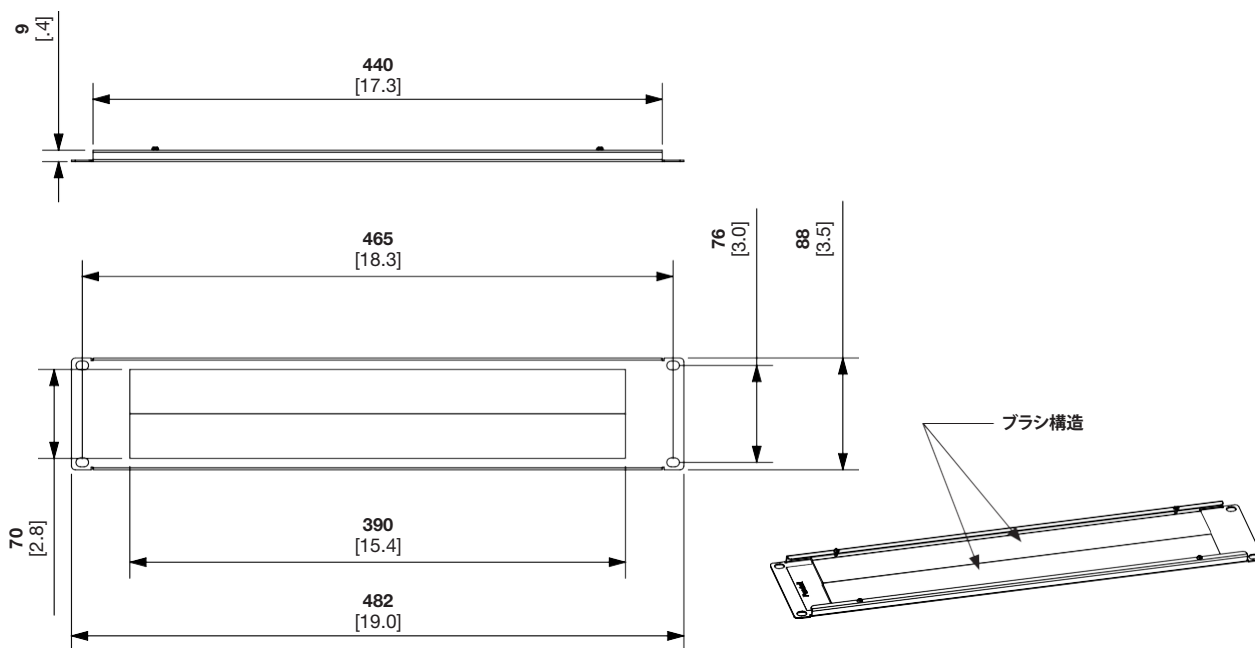

規格:	19 インチ (483 mm) 幅が CEA-310-E 規格に適合
RoHS 準拠:	準拠
互換性:	各ブランクパネルのハードウェアキットは、(4) M6 プラスネジ、(4) M6 ケージナット、(4) #12-24 インチネジ (マウントレール取付用) で構成
素材 (色):	RAL 9005 を使用したブラックパウダーコーティング

主な機能とメリット

冷延鋼板素材	プラスドライバーで簡単に取り付けできます
通しやすいケーブル引き込み口	ラックユニット内で前面から背面に向けてケーブルを管理できます
より効果的なケーブル管理	引き込み口のブラシが空気を密閉すると同時にケーブルを効果的に通過させます
冷却効率の最適化	キャビネット内の空気再循環を防ぎます
水平または垂直用の 2 つのサイズ	1 RU または 2 RU のサイズで複数ラックユニット 構成に対応できるので、適切なサイズを選べます

用途

ブラシ付きブランクパネルは、小規模のデータセンターで省エネを実現するためのエアフロー管理ソリューションです。ラックおよびキャビネット内を通過するエアフローを最小限にして、見た目をすっきりさせます。ブラ

シ付きブランクパネルは設置を簡単にできる構造で、物理的インフラを最大限に運用/管理するためのバンドウイット製冷却アクセサリシリーズの一部です。

ブラシ付きblankパネル

製品情報

部品番号 (黒)	ラックユニット	ハードウェアキット	梱包数
BR1B	1RU	(4) M6 プラスネジ、(4) M6 ケージナット、(4) #12-24 インチネジ (マウントレール取付用)	1
BR2B	2RU		1

1 RU パネル

2 RU パネル

寸法はメートル単位です。[括弧内はインチ単位]

世界各地の支社および営業所

PANDUIT CANADA
オンタリオ州、マーカム
cs-cdn@panduit.com
電話: 800.777.3300

PANDUIT EUROPE LTD.
英国、ロンドン
cs-emea@panduit.com
電話: 44.20.8601.7200

PANDUIT SINGAPORE PTE.LTD.
シンガポール
cs-ap@panduit.com
電話: 65.6305.7575