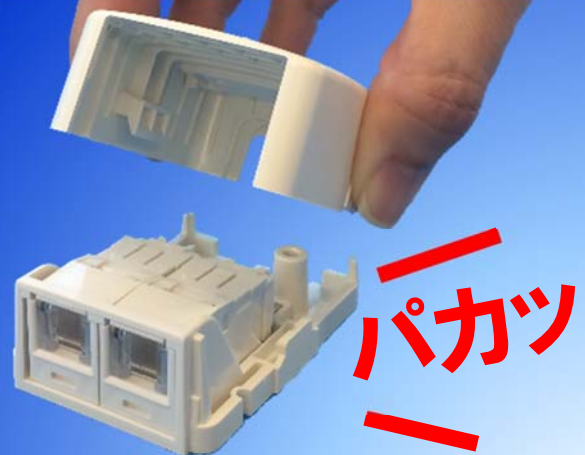

Mini-Com™ スプリングシャッター付き ローゼットキット

そのまま **カチッ**

コンパクトなデザイン

ワンアクションで挿入

主な機能と特長

■ジャック内蔵シャッター化により、
LANケーブルの挿抜がスムーズ

そのまま **カチッ**

パカッ

■工具なしでも簡単に取り
外し可能な上部カバー

- 全ての Mini-Com™ モジュールを取り付け可能
- シャッター付きで内部を保護(キット品の場合は、シャッター付きモジュラージャック付属)
- 強力な内蔵マグネットにより、設置対象物を傷付けない
- 太いケーブルにも対応可能な大きな引き込み口
- アイコン製品の取り付けが可能
- モジュラージャックガード(LANポートブロック)の取り付けが可能