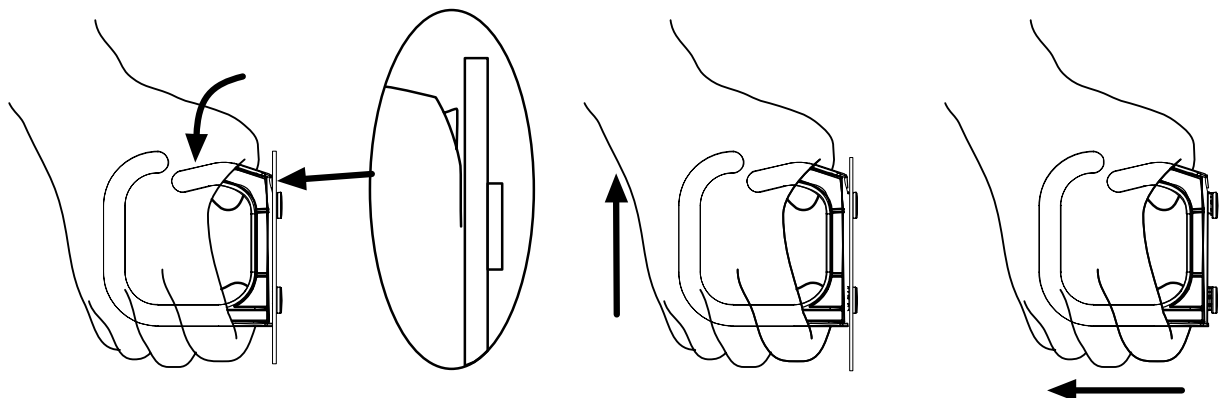

Dリングの取り外し方

版	制定	作成	承認
-	2007年12月18日	久保	今野

水平ケーブル管理パネル

型番	詳細	ケーブル収容数 (UTP4.75mm)
CMPH1	表面リング(CMDRH1) 奥行き:79.5mm 裏面リング(CMDRHD1) 奥行き:138mm	表面:40本 裏面:40本
CMPH2	表面リング(CMDRH2) 奥行き:79.5mm 裏面リング(CMDRHD2) 奥行き:138mm	表面:96本 裏面:96本
CMPHF1	表面リング(CMDRH1) 奥行き:79.5mm	40本
CMPHF2	表面リング(CMDRH2) 奥行き:79.5mm	96本
CMPHHF1	表面リング(CMDRHD1) 奥行き:138mm	52本
CMPHH2	表面リング(CMDRHD2) 奥行き:138mm	192本
CMDRH1	管理パネル用Dリング(38.1mmx76.2mm)	40本
CMDRH2	管理パネル用Dリング(76.2mmx76.2mm)	96本
CMDRHD1	管理パネル用Dリング(38.1mmx127mm)	52本
CMDRHD2	管理パネル用Dリング(76.2mmx127mm)	192本
CMPH1C	1ユニットタイプ 交換用カバー	—
CMPH2C	2ユニットタイプ 交換用カバー	—

垂直ケーブル管理パネル

型番	詳細	ケーブル収容数 (UTP4.75mm)
CMVDR1	奥行き:121.9mm 幅:30.0mm 取付間隔:44.25mm	96本
CMVDR1S	奥行き:60.9mm 幅:30.0mm 取付間隔:44.25mm	48本
CMVDR2	奥行き:121.9mm 幅:60.9mm 取付間隔:44.25mm	192本
CMVDR2S	奥行き:60.9mm 幅:60.9mm 取付間隔:44.25mm	96本
CMVDRC	奥行き:119.88mm 幅:129.29mm	432本