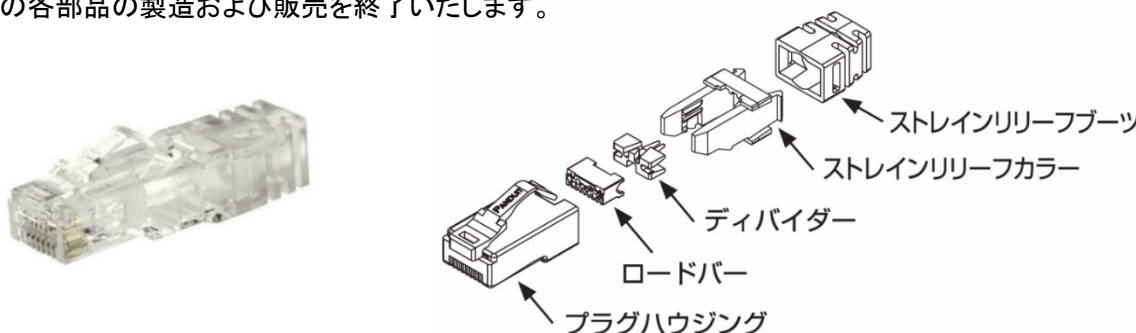

今後とも弊社製品をご愛顧賜りますよう宜しくお願い申し上げます。

敬具

記

1. 対象製品

5 パーツ 構造 Cat6 モジュラープラグ (SP688-C) 単品部品

2. 製造終了型番

下記の各部品の製造および販売を終了いたします。

【製造終了】部品番号	詳細
MTPSRBCL-C	ストレインリリーフブーツ
MTX6UTPSRC-C	ストレインリリーフカラー
MTPCD-C	ディバイダー
MTX6PLB-C	ロードバー
RTPSA-C	プラグハウジング