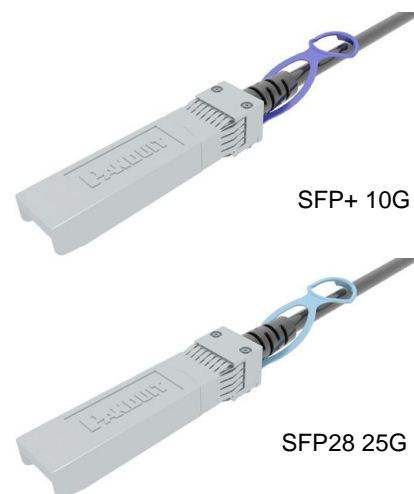

今後とも弊社製品をご愛顧賜りますよう宜しくお願い申し上げます。

敬具

記

1. 変更内容

SFP+ 10GおよびSFP28 25Gダイレクトアタッチケーブルの仕様および部品番号を変更します。

- パッケージ：ESD静電気放電パッケージに変更になります。
- プルタブ：デザインと色を変更することで、より識別しやすくなりました。

プルタブ色 SFP+ 10G =ダークブルー
SFP28 25G =ライトブルー

- 部品番号：仕様の変更に伴い、部品番号が変更になります。

新旧仕様製品の比較

	旧仕様品	新仕様品
パッケージ	標準ポリバッグ	ESDバッグ (Panduit ラベルステッカー付き)
ストレインリリーフブーツ	グレー/黒	黒
プルタブ色	青(全製品共通)	SFP28:ライトブルー SFP+:ダークブルー
SFP+ 10G	PSF1P X A2MBL	PSF1P Z A2MBL
SFP28 25G	PSF2P X A2MBL	PSF2P Z A2MBL

ESD バッグ

上：新仕様品／下：旧仕様品

2. 対象製品型番

SFP+ 10Gダイレクトアタッチ パッシブケーブルアセンブリ

【現行品】 部品番号	【新仕様品】 部品番号	AWG	外径(mm)	長さ(m)	梱包数(本)
PSF1PXA1M■■■	PSF1PZA1M■■■	30	4.1	1	1
PSF1PXA1.5M■■■	PSF1PZA1.5M■■■			1.5	
PSF1PXA2M■■■	PSF1PZA2M■■■			2	
PSF1PXA2.5M■■■	PSF1PZA2.5M■■■			2.5	
PSF1PXA3M■■■	PSF1PZA3M■■■			3	
PSF1PXA3.5M■■■	PSF1PZC3.5M■■■	26	4.9	3.5	
PSF1PXD4M■■■	PSF1PZC4M■■■			4	
PSF1PXD5M■■■	PSF1PZC5M■■■			5	