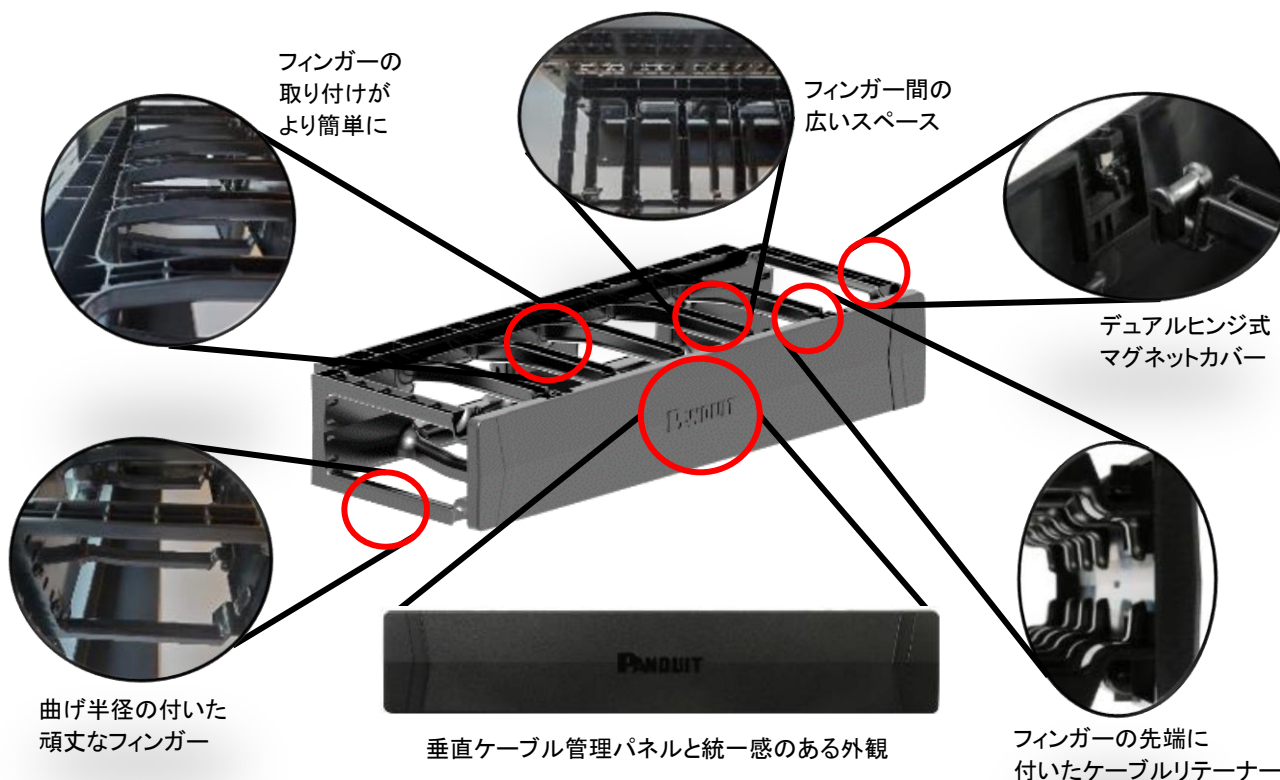

## 水平ケーブル管理パネル PR2HF タイプ販売開始/PEHF・NCMHAEF タイプ製造終了のご案内

拝啓 貴社ますますご清栄の事とお慶び申し上げます。日頃は格別のご高配を賜り厚くお礼申し上げます。水平ケーブル管理パネルの仕様を変更し、「PatchRunner™ 2 水平ケーブル管理パネル PR2HF タイプ」として販売を開始いたします。これに伴い、現行品の製造を終了いたします。詳細に関しては、下記をご参照くださいますようお願い致します。

### 【新製品】 PatchRunner™ 2 水平ケーブル管理パネル (PR2HF タイプ)

#### 1. 製品特長

- マグネット式の優れたカバー機構
- デュアルヒンジ式のカバーは、上下に 190 度開閉可能
- 垂直ケーブル管理パネルに取り付けることで、ケーブル容量を最大にしなが、データセンターや通信室の美観も統一
- 軽量かつ頑丈な構造
- より多くのケーブルを少ないラックユニットで管理可能な奥行きのあるチャンネル開口部
- 組み立て不要で、付属のネジを使って簡単に取り付け・取り外しが可能