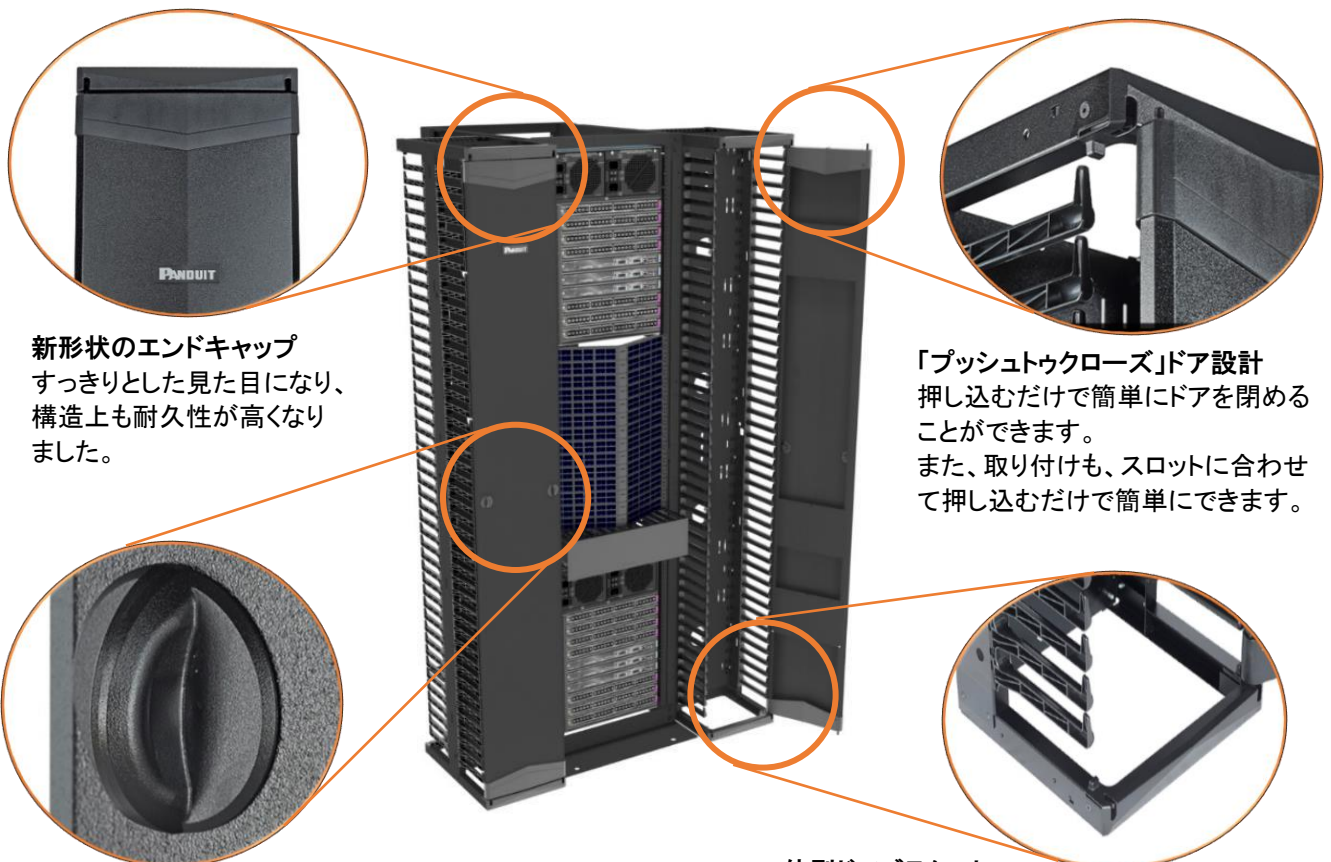

今後とも弊社製品をご愛顧賜りますようお願い申し上げます。

敬具

記

【新製品】 PatchRunner™ 2 垂直ケーブル管理パネル (PR2V タイプ)

1. 製品特長

PR2V タイプの垂直ケーブル管理パネルには、標準で両開きドアが付属しています。

新形状のエンドキャップ
すっきりとした見た目になり、
構造上も耐久性が高くなりました。

「プッシュトゥクローズ」ドア設計
押し込むだけで簡単にドアを閉める
ことができます。
また、取り付けも、スロットに合わせて
押し込むだけで簡単にできます。

回転式のドアノブ
回転式のドアノブを採用しています。
両方同時に回すと、ドアを簡単に
取り外すことができます。

一体型ドアブラケット
ドアブラケットが本体に予め取り付けられ
ており、組み立ての必要がありません。
また、ベース部分が本体を支える形状に
なり、安定性が向上しました。

【製造中止】 PatchRunner™ 垂直ケーブル管理パネル (PRV タイプ)

PR2V タイプの垂直ケーブル管理パネルの販売開始に伴い、現行品の PRV および PRD タイプの垂直ケーブル管理パネルは順次、製造および販売を終了いたします。