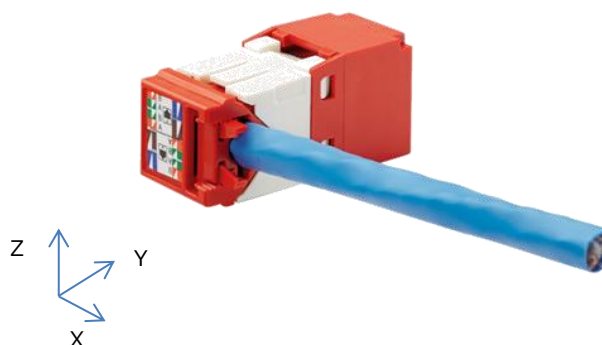

# 省スペースタイプ モジュラージャック (カテゴリ5E・カテゴリ6・カテゴリ6A)

## 製品概要

- 左右両サイドからのケーブルエントリーが可能
- 奥行きがないスペースに最適

# 部品番号

CJR6X88TG\*

CJRCAPBU

部品番号	明細	梱包数
CJR6X88TG□□	省スペースタイプ カテゴリ6a モジュージャック (ライトアングルキャップ付き)	1
CJR688TG□□	省スペースタイプ カテゴリ6 モジュージャック (ライトアングルキャップ付き)	
CJR5E88TG□□	省スペースタイプ カテゴリ5E モジュージャック (ライトアングルキャップ付き)	
CJRCAPBU	ライトアングル6A キャップ単体	10
CJRCAPIW	ライトアングル6 キャップ単体	
CJRCAPRD	ライトアングル5E キャップ単体	