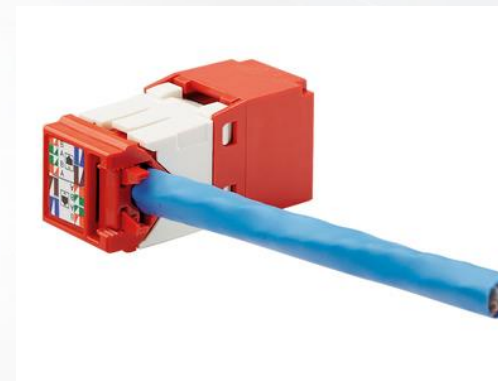

# 省スペースタイプ モジュラージャック (カテゴリ5E・カテゴリ6・カテゴリ6A)

## 製品概要

- 左右両サイドからのケーブルエントリーが可能
- 奥行きがないスペースに最適

# 部品番号

CJR6X88TG\*

CJRCAPBU

部品番号	明細	梱包数
CJR6X88TG□□	省スペースタイプ カテゴリ6a モジュージャック (ライトアングルキャップ付き)	1
CJR688TG□□	省スペースタイプ カテゴリ6 モジュージャック (ライトアングルキャップ付き)	
CJR5E88TG□□	省スペースタイプ カテゴリ5E モジュージャック (ライトアングルキャップ付き)	
CJRCAPBU	ライトアングル6A キャップ単体	10
CJRCAPIW	ライトアングル6 キャップ単体	
CJRCAPRD	ライトアングル5E キャップ単体	