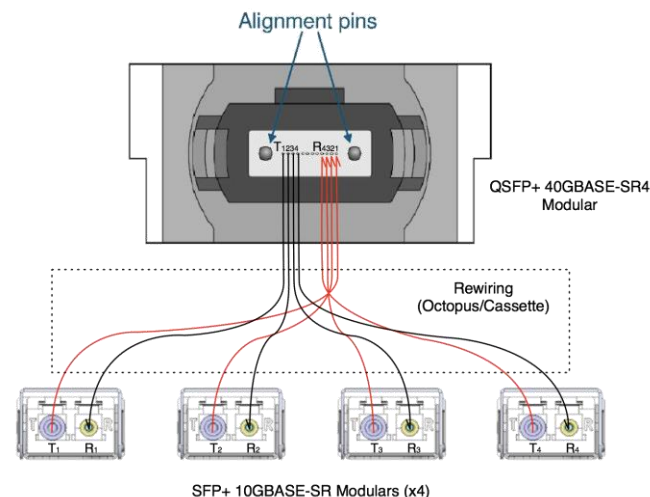

### 40GbE To 10GbE (MTP/LC)

# 製品概要

- \*MTP/LC デュプレックスカセット
- 40GBASE-SR4(QSFP+) ⇔ 10GBASE-SR(SFP+) 接続用にデザイン
- 専用結線で誤接続の防止
- MTP\*/MPOコネクタに対応 (完全互換性)
- OM3及びOM4の2グレード展開
- 全数検査済み (試験データ添付)

OPTICOMシリーズ  
光ファイバーカセット

SFQシリーズ  
光ファイバーカセット

# 部品番号

部品番号	明細	芯数	アダプタ数	アダプタ色	ファイバータイプ	梱包数
FQ3XN-08-10NMBN	デュプレックスLC	8	4	アクア	OM3	1
FQ3XO-08-10NMBN					OM4	
FQ3ZN-08-10NMBN						
FQ3ZO-08-10NMBN						

部品番号	明細	芯数	アダプタ数	アダプタ色	ファイバータイプ	梱包数
FC3XN-16-10NMBN	デュプレックスLC	16	8	アクア	OM3	1
FC3XO-16-10NMBN					OM4	
FC3ZN-16-10NMBN						
FC3ZO-16-10NMBN						