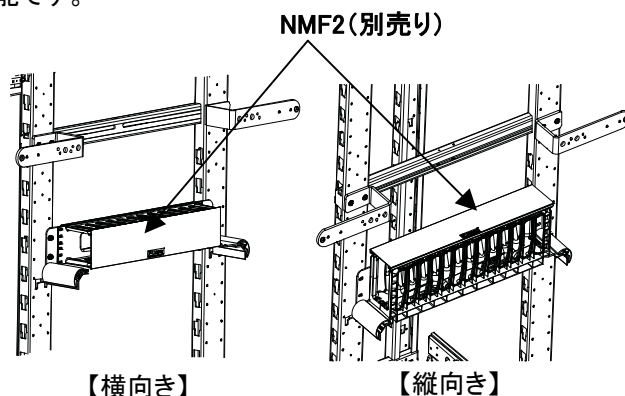

NET-ACCESS™ キャビネット 側面ケーブル管理パネル用ブラケット

製品番号: CNFBBS, CNFBB

©Panduit Corporation Japan Branch

取付方法

CNFBBSは1~4Uの水平ケーブル管理パネルを、キャビネットの側面に搭載するためのブラケットです。
 注: 本ブラケット取り付け位置よりサイドパネルまでの距離は94mmです。それ以上の水平ケーブル管理パネルを取り付ける場合、サイドパネルは取り付けできません。また、その他のケーブルや搭載物などにより設置できない場合がありますので、事前に確認をお願いします。

CNFBBは1~2Uの水平ケーブル管理パネルを、キャビネットの側面に搭載するためのブラケットです。
 ブラケットはL字型のため、パネルを横向き、縦向きどちらでも搭載可能です。

#12-24ネジを用いて、マウントレールにあるブラケット取付用穴に取り付けます。

注: 本ブラケット取り付け位置よりサイドパネルまでの距離は94mmです。それ以上の水平ケーブル管理パネルを取り付ける場合、サイドパネルは取り付けできません。また、その他のケーブルや搭載物などにより設置できない場合がありますので、事前に確認をお願いします。