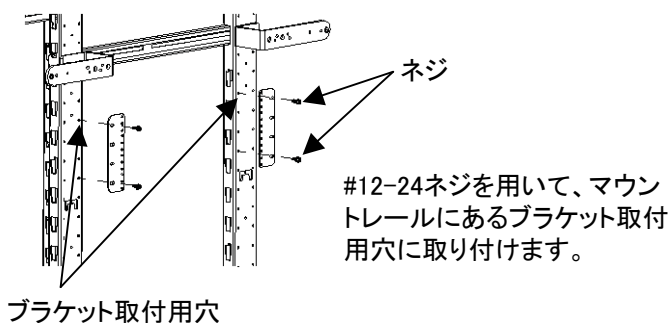

NET-ACCESS™ キャビネット 側面ケーブル管理パネル用ブラケット

製品番号: CNFBBS, CNFBB

©Panduit Corporation Japan Branch

取付方法

CNFBBSは1~4Uの水平ケーブル管理パネルを、キャビネットの側面に搭載するためのブラケットです。
 注: 本ブラケット取り付け位置よりサイドパネルまでの距離は94mmです。それ以上の水平ケーブル管理パネルを取り付ける場合、サイドパネルは取り付けできません。また、その他のケーブルや搭載物などにより設置できない場合がありますので、事前に確認をお願いします。

CNFBBは1~2Uの水平ケーブル管理パネルを、キャビネットの側面に搭載するためのブラケットです。
 ブラケットはL字型のため、パネルを横向き、縦向きどちらでも搭載可能です。

#12-24ネジを用いて、マウントレールにあるブラケット取付用穴に取り付けます。

注: 本ブラケット取り付け位置よりサイドパネルまでの距離は94mmです。それ以上の水平ケーブル管理パネルを取り付ける場合、サイドパネルは取り付けできません。また、その他のケーブルや搭載物などにより設置できない場合がありますので、事前に確認をお願いします。