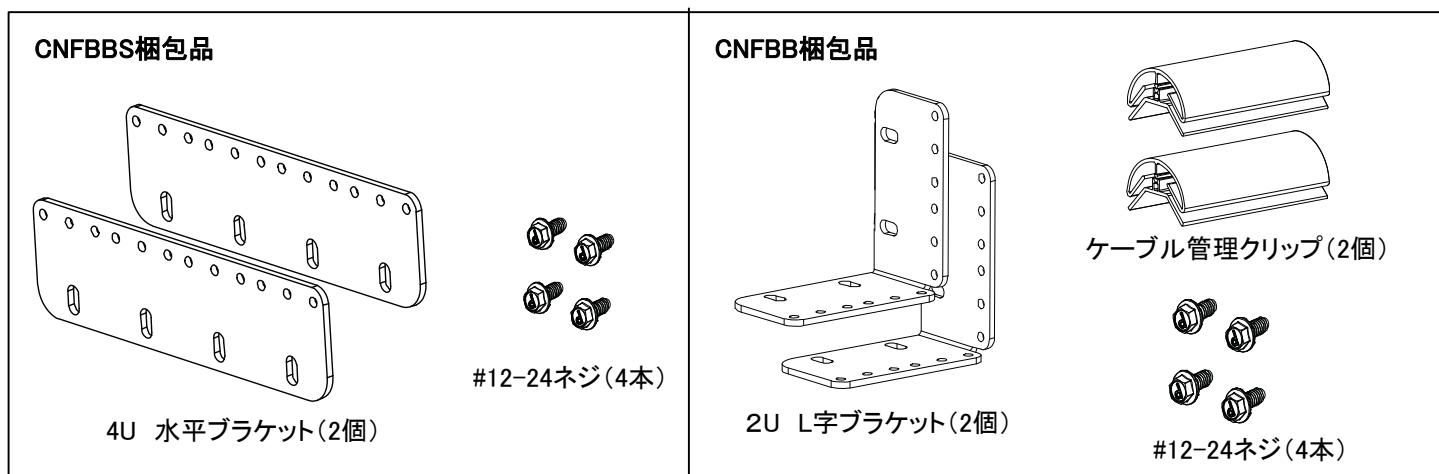

NET-ACCESS™ キャビネット 側面ケーブル管理パネル用ブラケット

製品番号: CNFBBS, CNFBB

©Panduit Corporation Japan Branch

取付方法

CNFBBSは1~4Uの水平ケーブル管理パネルを、キャビネットの側面に搭載するためのブラケットです。
 注: 本ブラケット取り付け位置よりサイドパネルまでの距離は94mmです。それ以上の水平ケーブル管理パネルを取り付ける場合、サイドパネルは取り付けできません。また、その他のケーブルや搭載物などにより設置できない場合がありますので、事前に確認をお願いします。

CNFBBは1~2Uの水平ケーブル管理パネルを、キャビネットの側面に搭載するためのブラケットです。
 ブラケットはL字型のため、パネルを横向き、縦向きどちらでも搭載可能です。

#12-24ネジを用いて、マウントレールにあるブラケット取付用穴に取り付けます。

注: 本ブラケット取り付け位置よりサイドパネルまでの距離は94mmです。それ以上の水平ケーブル管理パネルを取り付ける場合、サイドパネルは取り付けできません。また、その他のケーブルや搭載物などにより設置できない場合がありますので、事前に確認をお願いします。