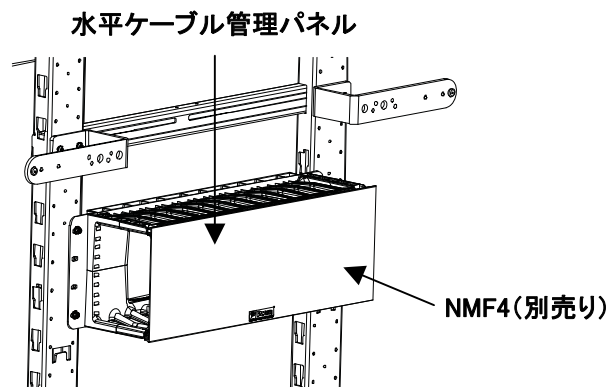

NET-ACCESS™ キャビネット 側面ケーブル管理パネル用ブラケット

製品番号: CNFBBS, CNFBB

©Panduit Corporation Japan Branch

取付方法

CNFBBSは1~4Uの水平ケーブル管理パネルを、キャビネットの側面に搭載するためのブラケットです。
 注: 本ブラケット取り付け位置よりサイドパネルまでの距離は94mmです。それ以上の水平ケーブル管理パネルを取り付ける場合、サイドパネルは取り付けできません。また、その他のケーブルや搭載物などにより設置できない場合がありますので、事前に確認をお願いします。

CNFBBは1~2Uの水平ケーブル管理パネルを、キャビネットの側面に搭載するためのブラケットです。
 ブラケットはL字型のため、パネルを横向き、縦向きどちらでも搭載可能です。

#12-24ネジを用いて、マウントレールにあるブラケット取付用穴に取り付けます。

注: 本ブラケット取り付け位置よりサイドパネルまでの距離は94mmです。それ以上の水平ケーブル管理パネルを取り付ける場合、サイドパネルは取り付けできません。また、その他のケーブルや搭載物などにより設置できない場合がありますので、事前に確認をお願いします。