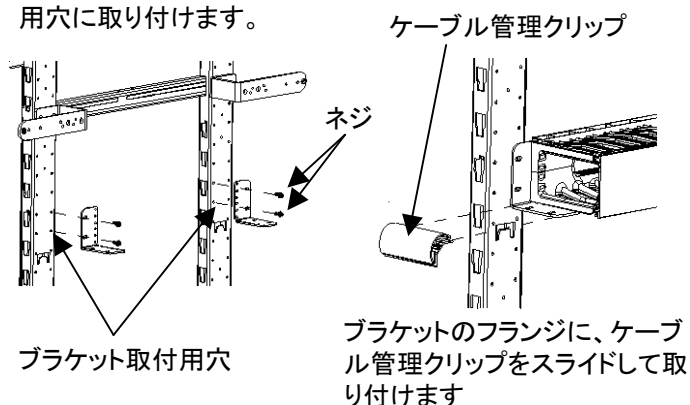

NET-ACCESS™ キャビネット 側面ケーブル管理パネル用ブラケット

製品番号: CNFBBS, CNFBB

©Panduit Corporation Japan Branch

取付方法

CNFBBSは1~4Uの水平ケーブル管理パネルを、キャビネットの側面に搭載するためのブラケットです。
 注: 本ブラケット取り付け位置よりサイドパネルまでの距離は94mmです。それ以上の水平ケーブル管理パネルを取り付ける場合、サイドパネルは取り付けできません。また、その他のケーブルや搭載物などにより設置できない場合がありますので、事前に確認をお願いします。

CNFBBは1~2Uの水平ケーブル管理パネルを、キャビネットの側面に搭載するためのブラケットです。
 ブラケットはL字型のため、パネルを横向き、縦向きどちらでも搭載可能です。

#12-24ネジを用いて、マウントレールにあるブラケット取付用穴に取り付けます。

注: 本ブラケット取り付け位置よりサイドパネルまでの距離は94mmです。それ以上の水平ケーブル管理パネルを取り付ける場合、サイドパネルは取り付けできません。また、その他のケーブルや搭載物などにより設置できない場合がありますので、事前に確認をお願いします。